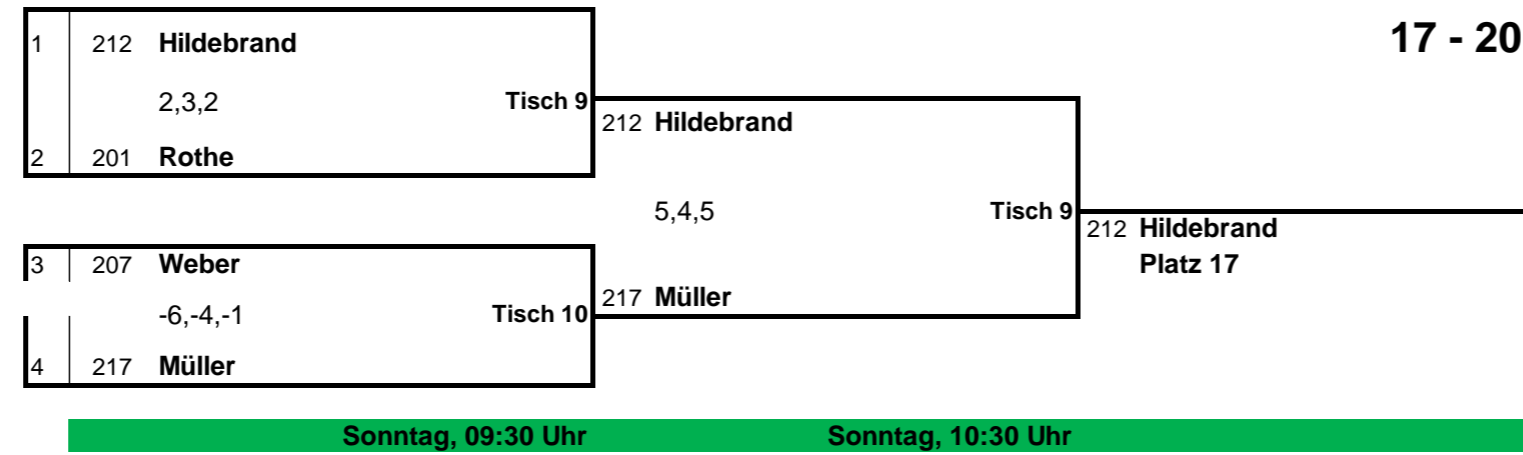

# U-10 Platzierungsspiele 13-24

Schülerinnen-Einzel

Samstag, 10:30 Uhr