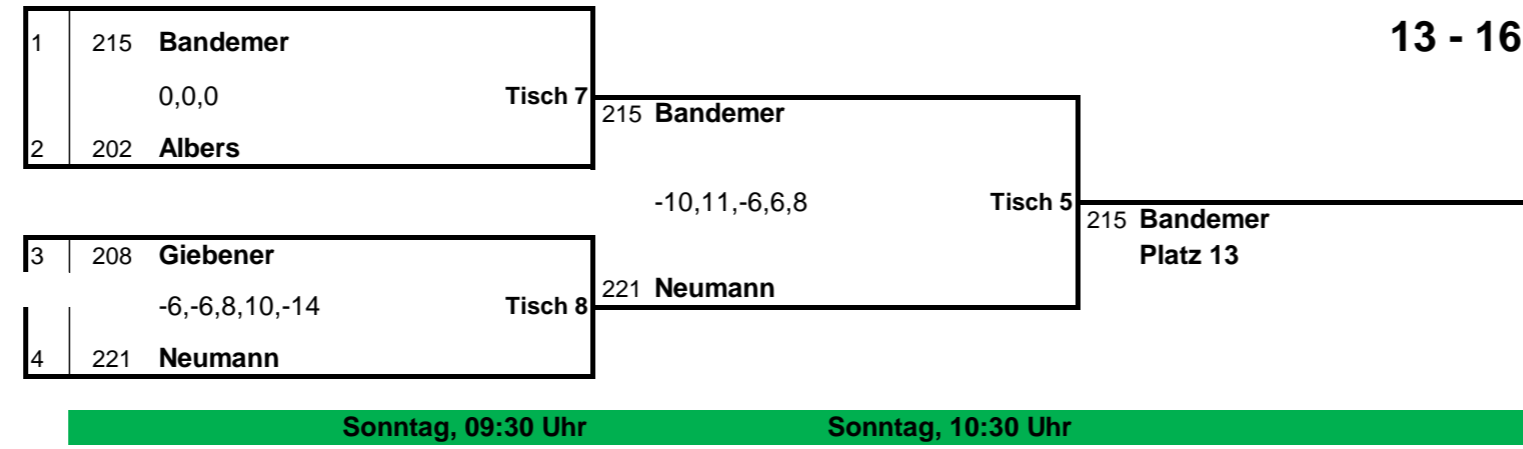

# U-10 Platzierungsspiele 13-24

Schülerinnen-Einzel

Samstag, 10:30 Uhr