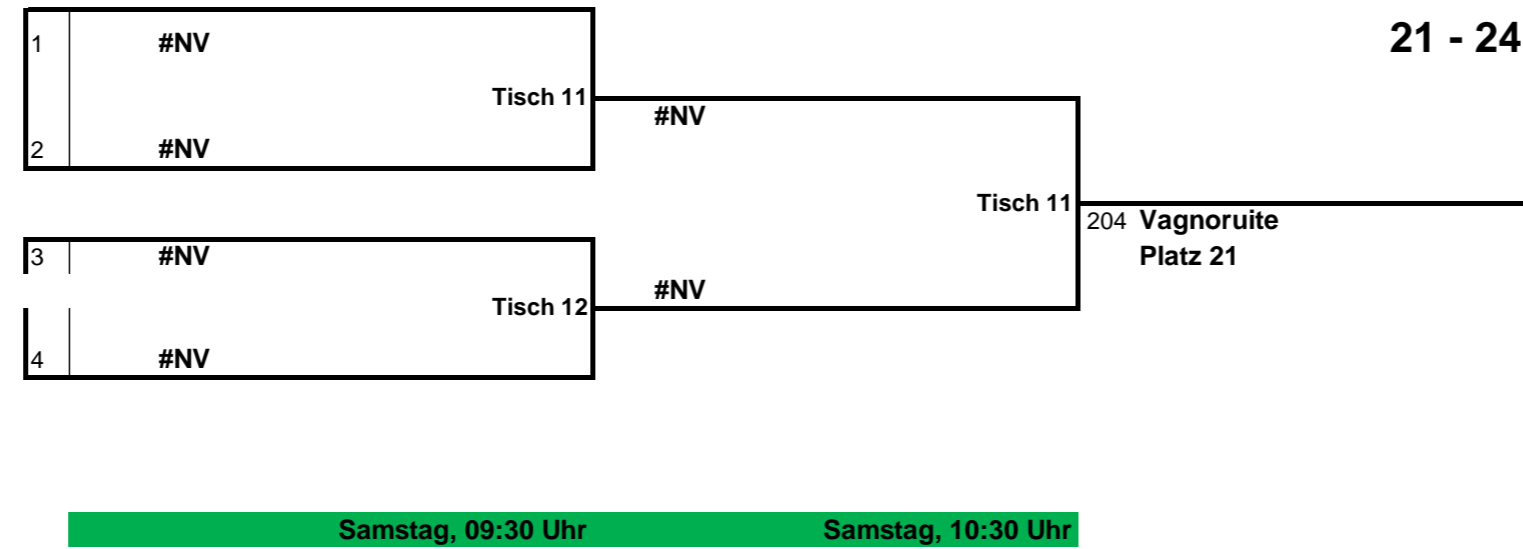

# U-10 Platzierungsspiele 13-24

Schülerinnen-Einzel

Samstag, 10:30 Uhr