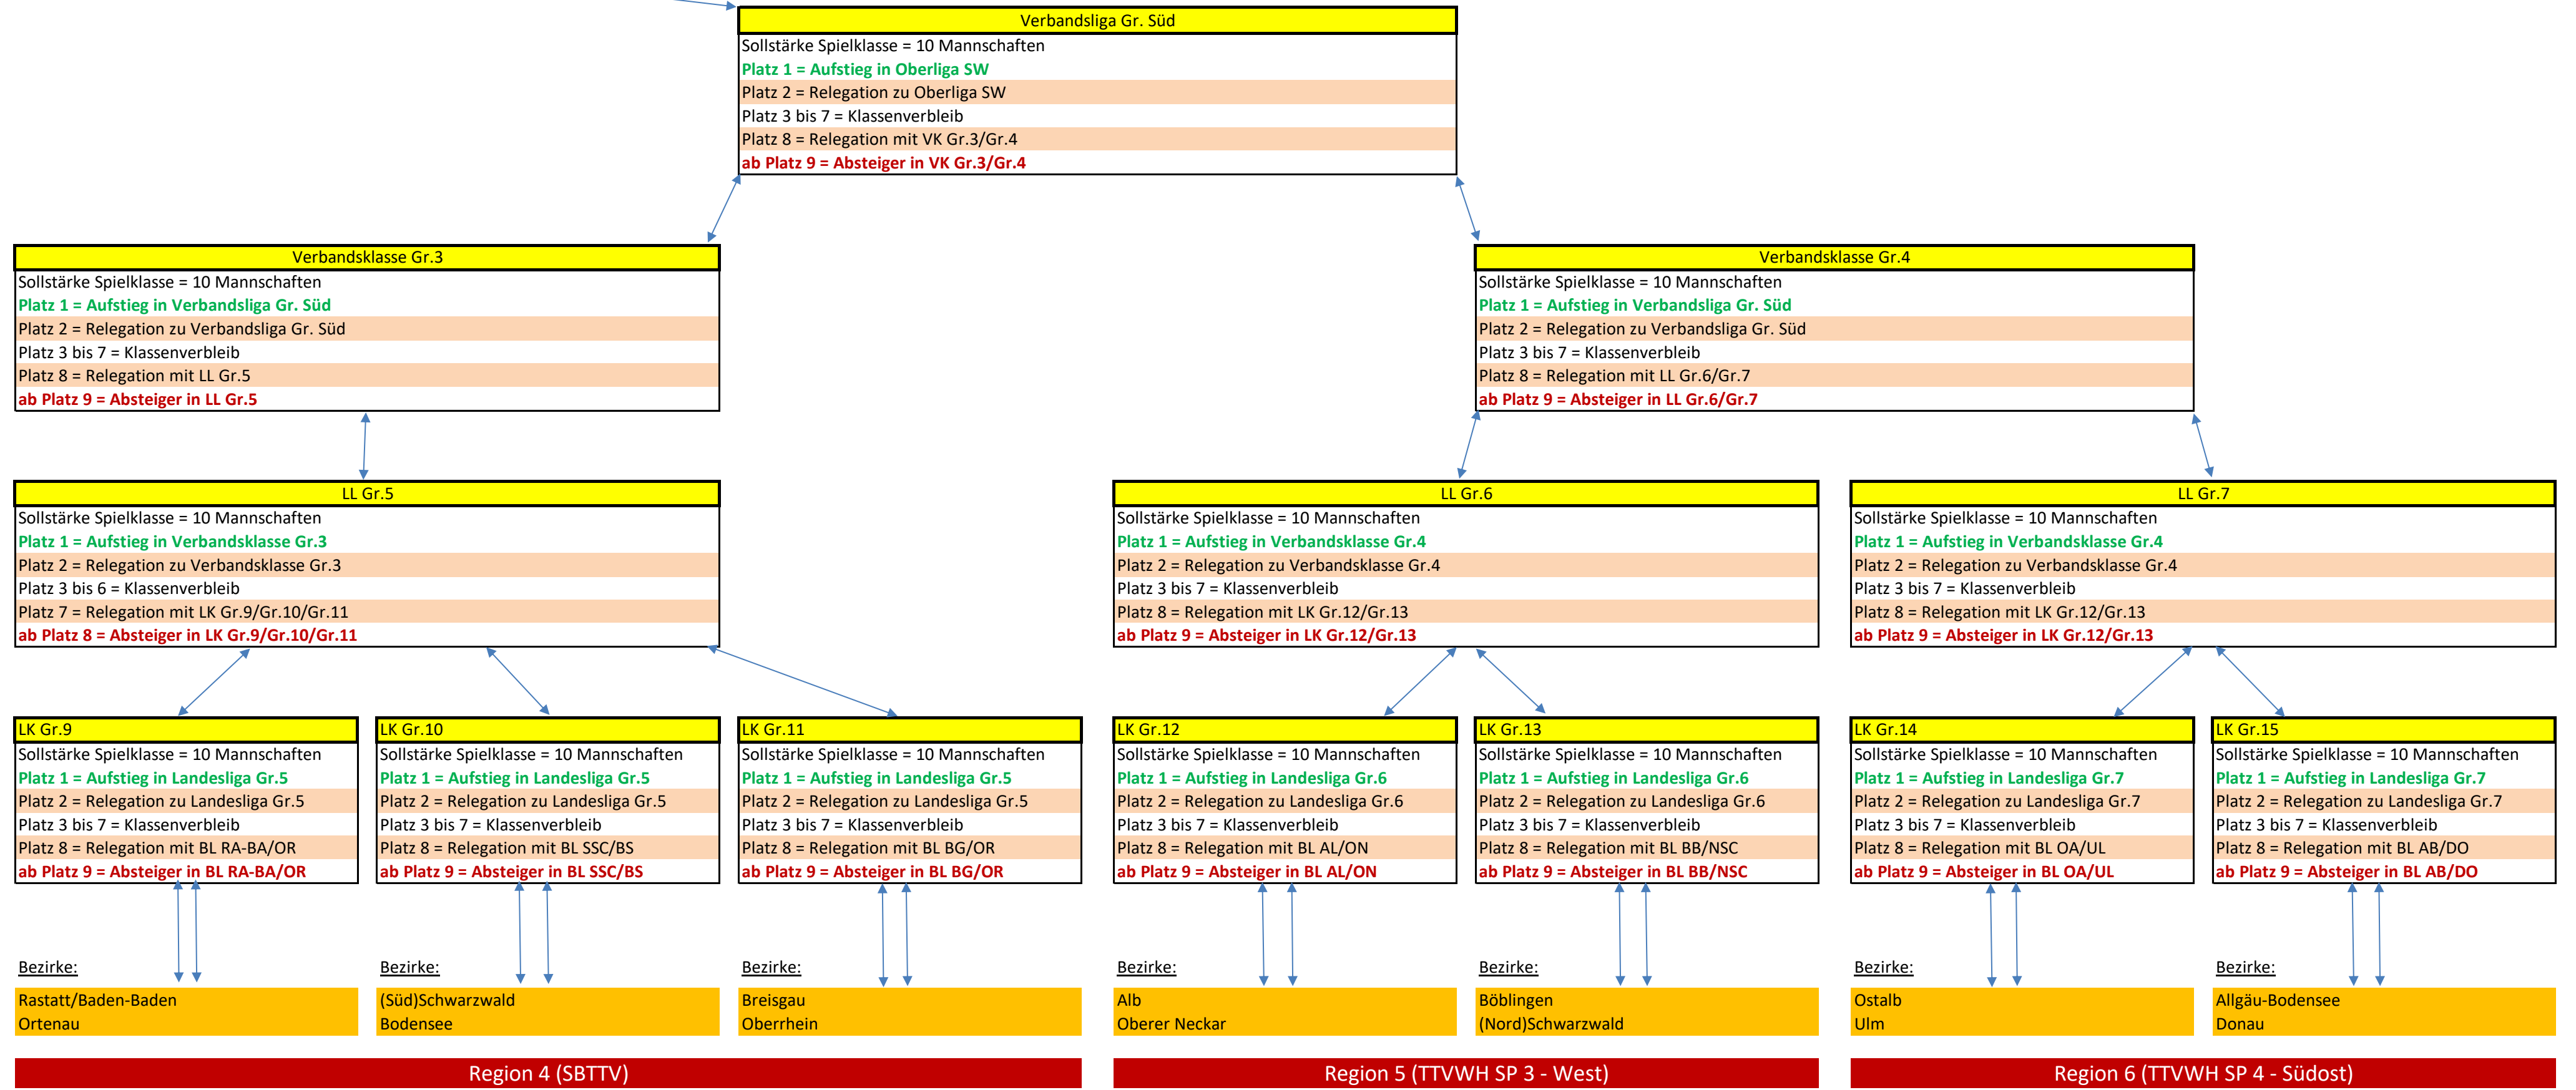

TTBW Wettkampfsport - Planung Mannschaftssport Erwachsene ab Saison 2020/21

Schaubild HERREN - SÜD

Ebene:

Verbandsspielklassen

Regelung WO AB TTBW

TTBW Wettkampfsport - Planung Mannschaftssport Erwachsene ab Saison 2020/21

Schaubild DAMEN - SÜD

Ebene:

Verbandsspielklassen

Regelung WO AB TTBW

TTBW Wettkampfsport - Planung Mannschaftssport Erwachsene ab Saison 2020/21

Schaubild HERREN - NORD

Ebene:

Bundesspielklassen

Regelung WO und BSO

Verbandsspielklassen

Regelung WO AB TTBW

TTBW Wettkampfsport - Planung Mannschaftssport Erwachsene ab Saison 2020/21

Schaubild DAMEN - NORD

Ebene:

Bundesspielklassen

Regelung WO und BSO

Verbandsspielklassen

Regelung WO AB TTBW

Bezirksspielklassen

Regelung WO AB TTBW