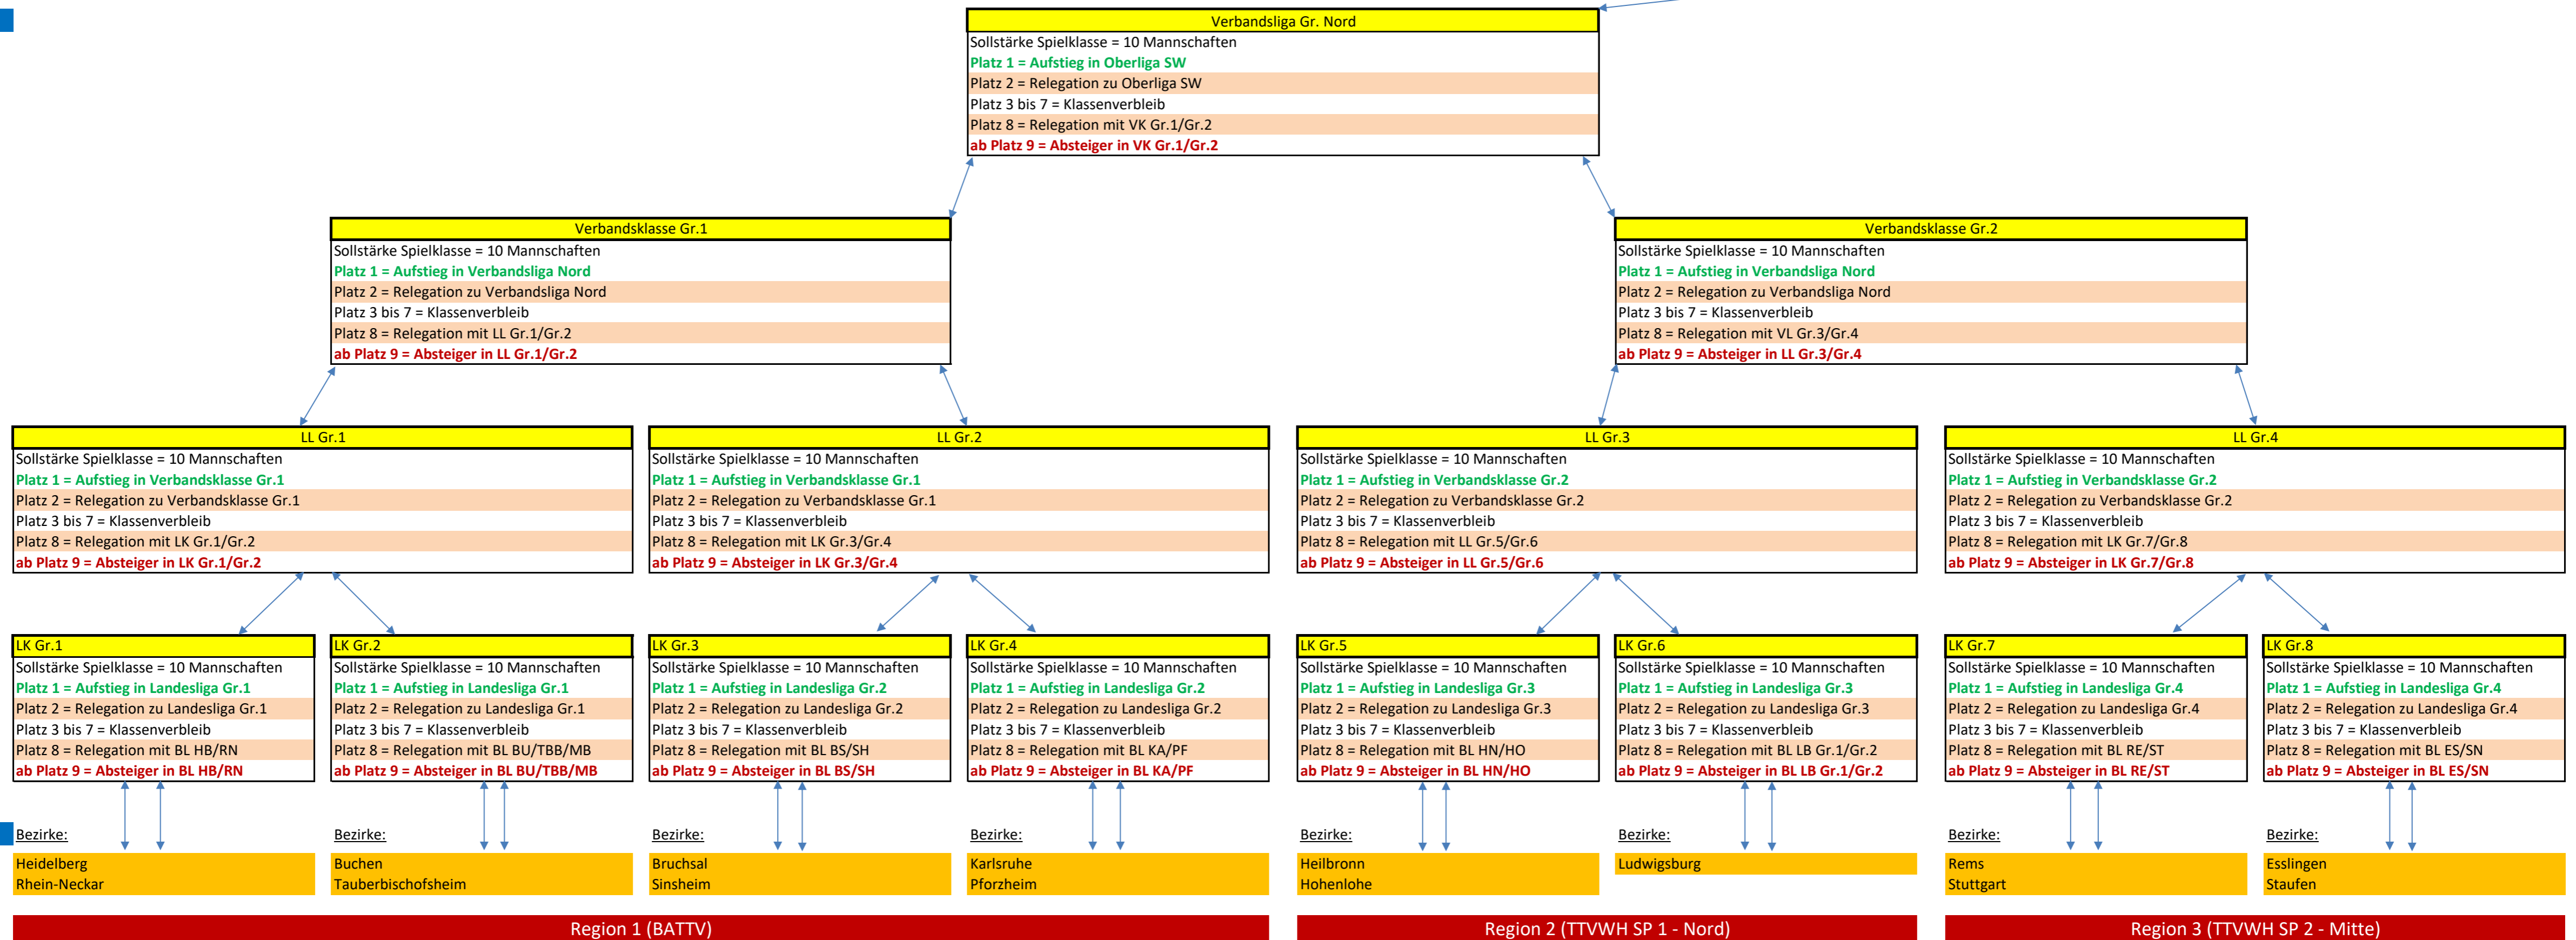

TTBW Wettkampfsport - Planung Mannschaftssport Erwachsene ab Saison 2020/21

Schaubild HERREN - SÜD

Ebene:

Verbandsspielklassen

Regelung WO AB TTBW

TTBW Wettkampfsport - Planung Mannschaftssport Erwachsene ab Saison 2020/21

Schaubild DAMEN - SÜD

Ebene:

Verbandsspielklassen

Regelung WO AB TTBW

TTBW Wettkampfsport - Planung Mannschaftssport Erwachsene ab Saison 2020/21

Schaubild HERREN - NORD

Ebene:

Bundesspielklassen

Regelung WO und BSO

Verbandsspielklassen

Regelung WO AB TTBW

TTBW Wettkampfsport - Planung Mannschaftssport Erwachsene ab Saison 2020/21

Schaubild DAMEN - NORD

Ebene:

Bundesspielklassen

Regelung WO und BSO

Verbandsspielklassen

Regelung WO AB TTBW

Bezirksspielklassen

Regelung WO AB TTBW