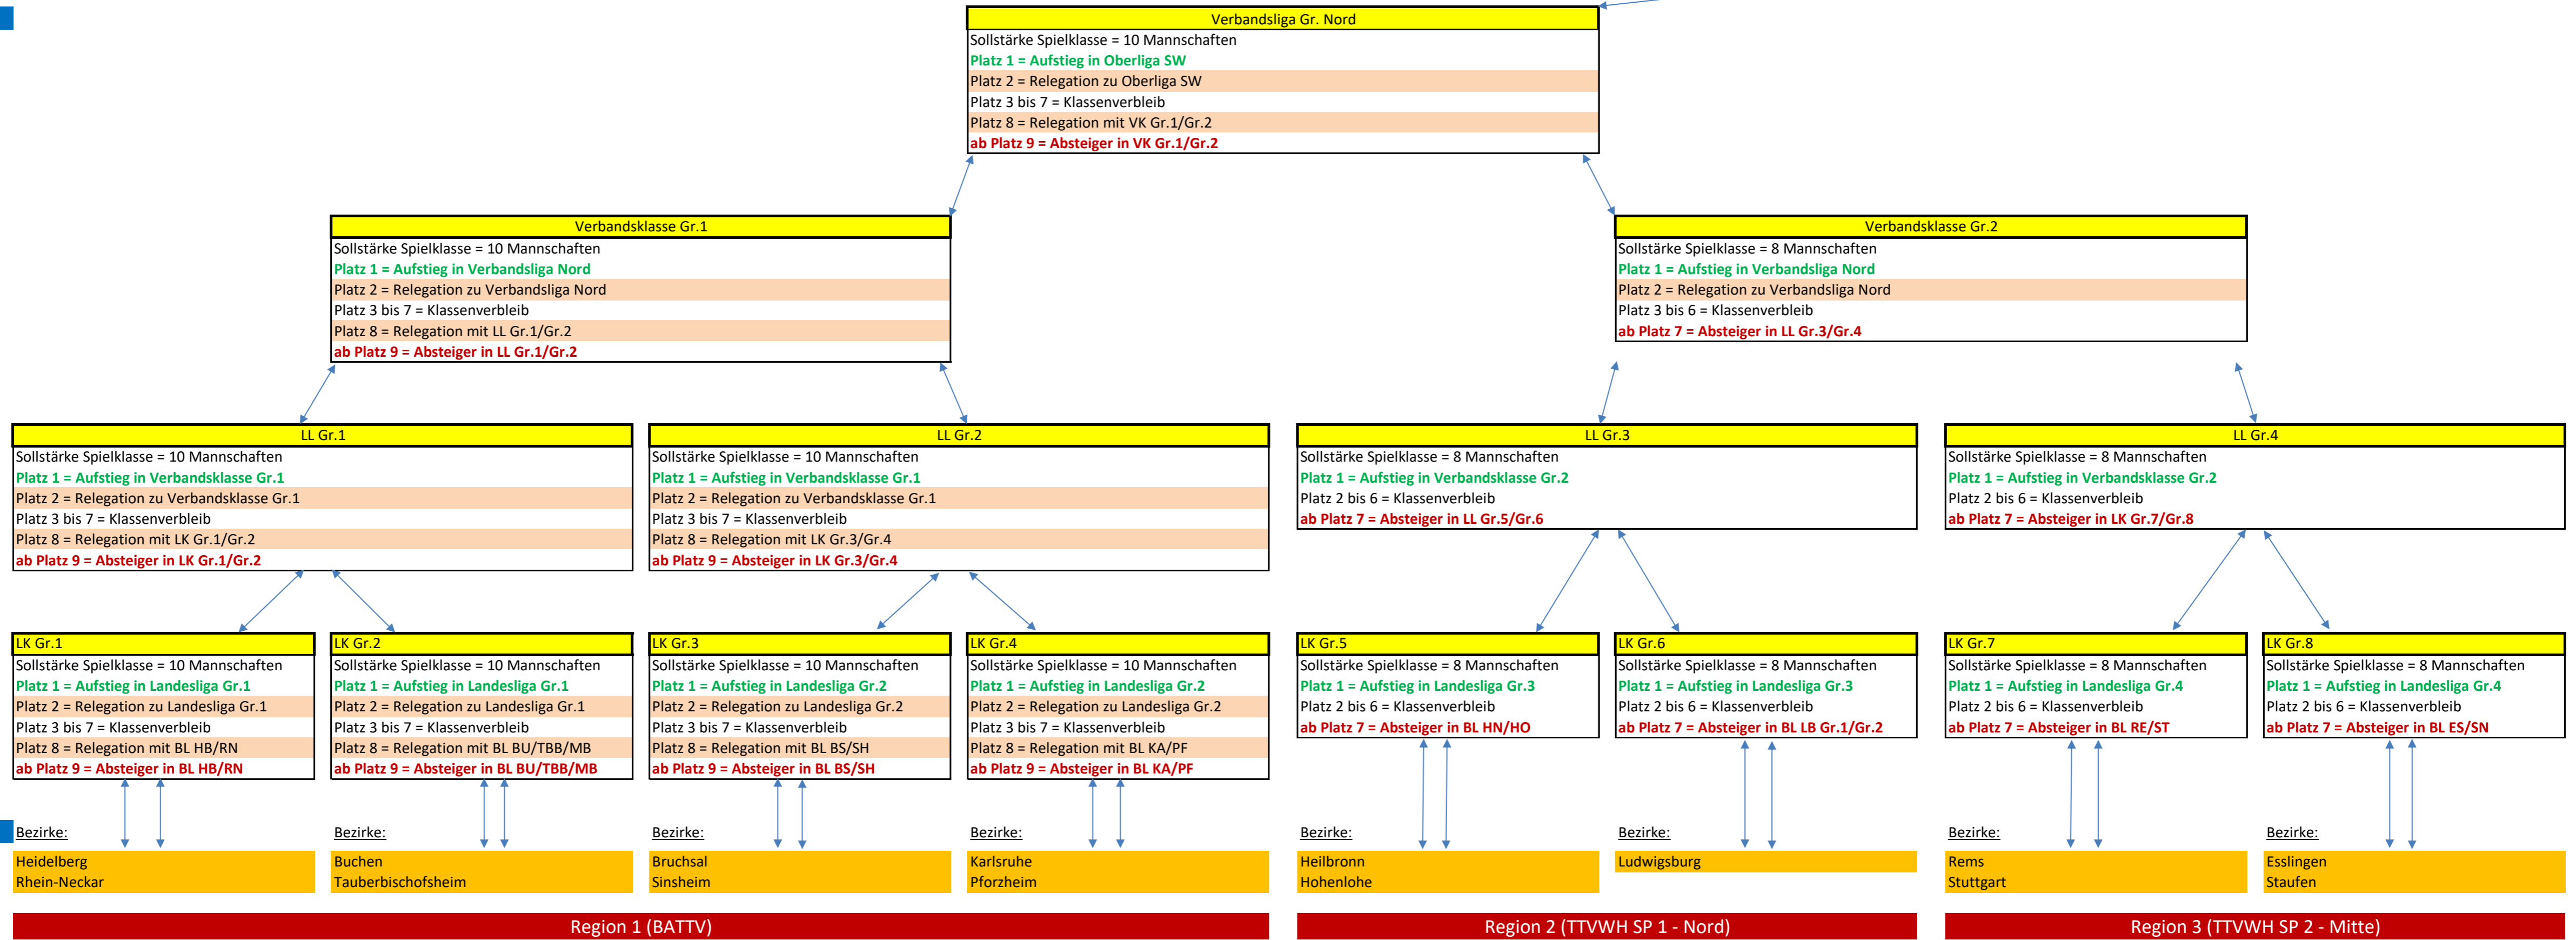

TTBW Wettkampfsport - Planung Mannschaftssport Erwachsene ab Saison 2020/21

Schaubild HERREN - SÜD

Ebene:

Verbandsspielklassen

Regelung WO AB TTBW

TTBW Wettkampfsport - Planung Mannschaftssport Erwachsene ab Saison 2020/21

Schaubild DAMEN - SÜD

Ebene:

Verbandsspielklassen

Regelung WO AB TTBW

TTBW Wettkampfsport - Planung Mannschaftssport Erwachsene ab Saison 2020/21

Schaubild HERREN - NORD

Ebene:

Bundesspielklassen

Regelung WO und BSO

Verbandsspielklassen

Regelung WO AB TTBW

TTBW Wettkampfsport - Planung Mannschaftssport Erwachsene ab Saison 2020/21

Schaubild DAMEN - NORD

Ebene:

Bundesspielklassen

Regelung WO und BSO

Verbandsspielklassen

Regelung WO AB TTBW

Bezirksspielklassen

Regelung WO AB TTBW