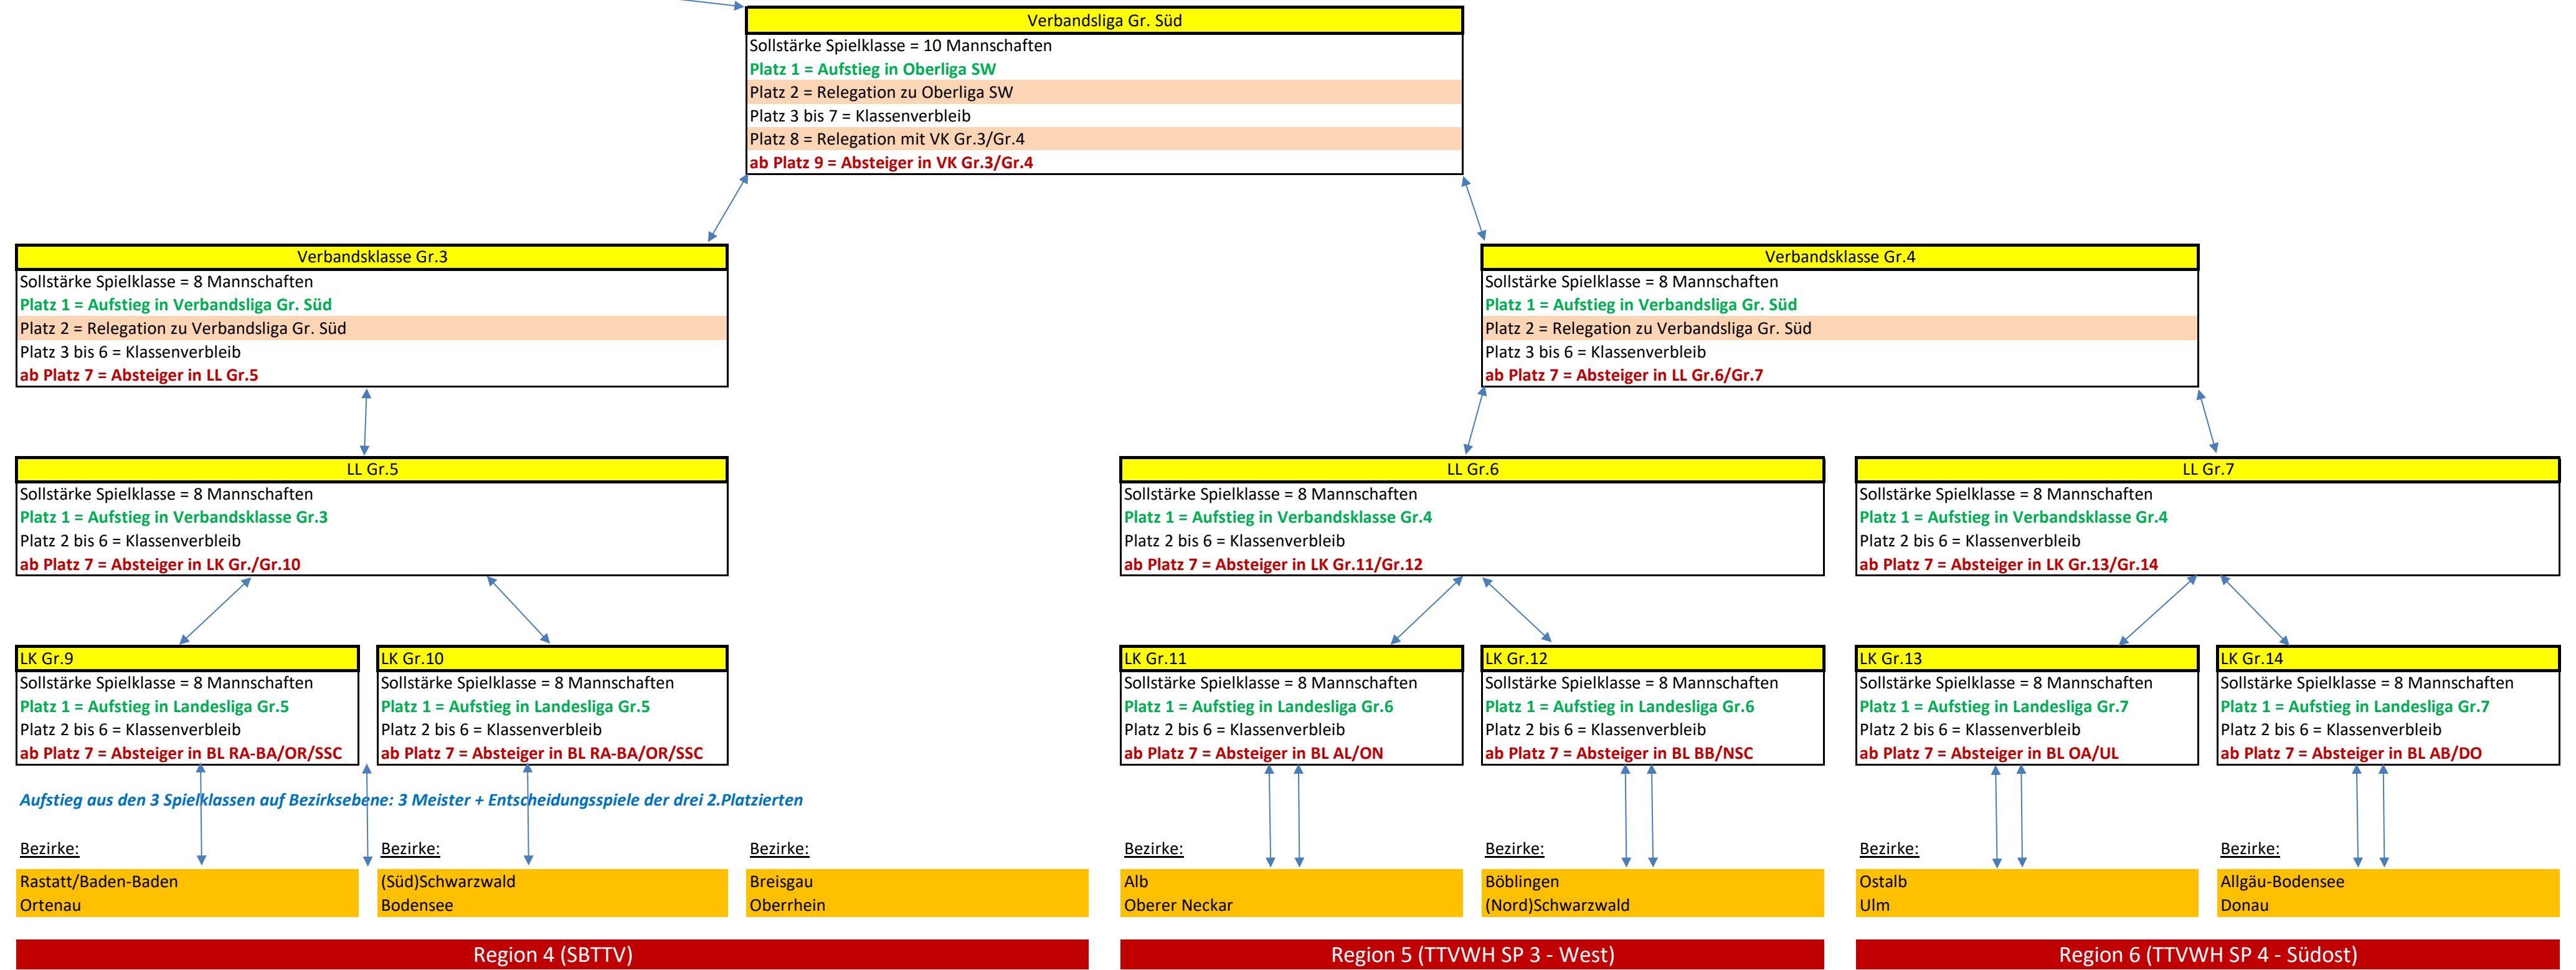

TTBW Wettkampfsport - Planung Mannschaftssport Erwachsene ab Saison 2020/21

Schaubild HERREN - SÜD

Ebene:

Verbandsspielklassen

Regelung WO AB TTBW

TTBW Wettkampfsport - Planung Mannschaftssport Erwachsene ab Saison 2020/21

Schaubild DAMEN - SÜD

Ebene:

Verbandsspielklassen

Regelung WO AB TTBW

TTBW Wettkampfsport - Planung Mannschaftssport Erwachsene ab Saison 2020/21

Schaubild HERREN - NORD

Ebene:

Bundesspielklassen

Regelung WO und BSO

Verbandsspielklassen

Regelung WO AB TTBW

TTBW Wettkampfsport - Planung Mannschaftssport Erwachsene ab Saison 2020/21

Schaubild DAMEN - NORD

Ebene:

Bundesspielklassen

Regelung WO und BSO

Verbandsspielklassen

Regelung WO AB TTBW

Bezirksspielklassen

Regelung WO AB TTBW